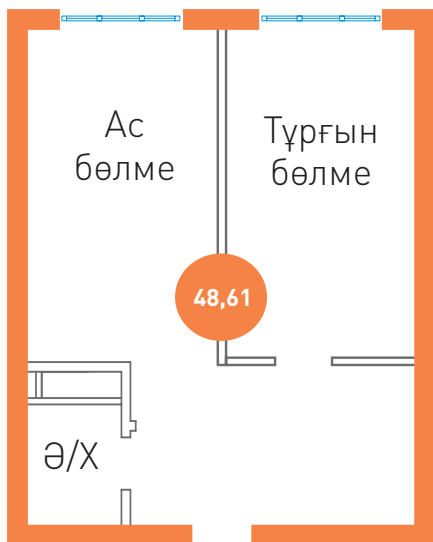

ПӘТЕР ЖОСПАРЛАРЫ

25, 26, 27, 31, 32, 33 блоктар
2-5 қабаттар

2 бөлмелі пәтер
Ауданы 56,14 кв.м

2 бөлмелі пәтер
Ауданы 78,08 кв.м

Ұсынылған фотосуреттер, жобаның сипаттамасы, пәтерлерді жоспарлау шешімдері және кешеннің абаттандырылуы жарнамалық сипатқа ие, тұрғын үй кеңістігін ұйымдастырудың үлгісі болып табылады және де жария ұсыныс болып табылмайды, құрылыс және пайдалану кезінде өзгертілуі мүмкін.

ПӘТЕР ЖОСПАРЛАРЫ

22, 30 блоктар
2-13 қабаттар

1 бөлмелі пәтер
Ауданы 43,15 кв.м

2 бөлмелі пәтер
Ауданы 62,91 кв.м

3 бөлмелі пәтер
Ауданы 96,51 кв.м

Ұсынылған фотосуреттер, жобаның сипаттамасы, пәтерлерді жоспарлау шешімдері және кешеннің абаттандырылуы жарнамалық сипатқа ие, тұрғын үй кеңістігін ұйымдастырудың үлгісі болып табылады және де жария ұсыныс болып табылмайды, құрылыс және пайдалану кезінде өзгертілуі мүмкін.

ПӘТЕР ЖОСПАРЛАРЫ

23, 29 блоктар
2-13 қабаттар

1 бөлмелі пәтер
Ауданы 48,61 кв.м

2 бөлмелі пәтер
Ауданы 65,80 кв.м

Ұсынылған фотосуреттер, жобаның сипаттамасы, пәтерлерді жоспарлау шешімдері және кешеннің абаттандырылуы жарнамалық сипатқа ие, тұрғын үй кеңістігін ұйымдастырудың үлгісі болып табылады және де жария ұсыныс болып табылмайды, құрылыс және пайдалану кезінде өзгертілуі мүмкін.