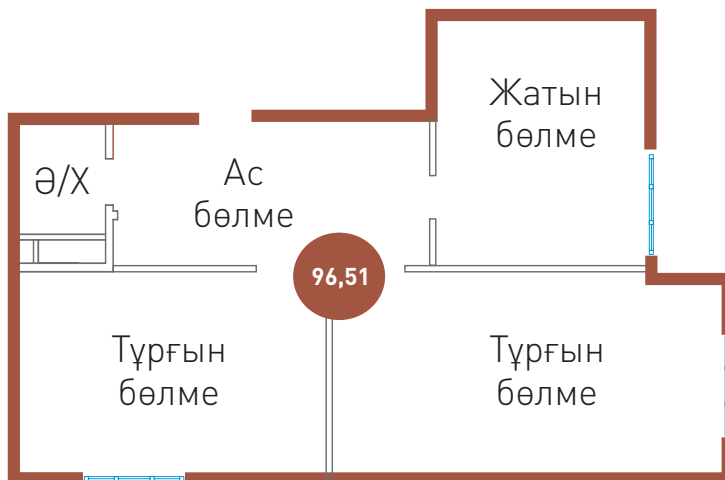

ПӘТЕР ЖОСПАРЛАРЫ

25, 26, 27, 31, 32, 33 блоктар
2-5 қабаттар

2 бөлмелі пәтер
Ауданы 56,14 кв.м

2 бөлмелі пәтер
Ауданы 78,08 кв.м

Ұсынылған фотосуреттер, жобаның сипаттамасы, пәтерлерді жоспарлау шешімдері және кешеннің абаттандырылуы жарнамалық сипатқа ие, тұрғын үй кеңістігін ұйымдастырудың үлгісі болып табылады және де жария ұсыныс болып табылмайды, құрылыс және пайдалану кезінде өзгертілуі мүмкін.

ПӘТЕР ЖОСПАРЛАРЫ

22, 30 блоктар
2-13 қабаттар

1 бөлмелі пәтер
Ауданы 43,15 кв.м

2 бөлмелі пәтер
Ауданы 62,91 кв.м

3 бөлмелі пәтер
Ауданы 96,51 кв.м

Ұсынылған фотосуреттер, жобаның сипаттамасы, пәтерлерді жоспарлау шешімдері және кешеннің абаттандырылуы жарнамалық сипатқа ие, тұрғын үй кеңістігін ұйымдастырудың үлгісі болып табылады және де жария ұсыныс болып табылмайды, құрылыс және пайдалану кезінде өзгертілуі мүмкін.

ПӘТЕР ЖОСПАРЛАРЫ

23, 29 блоктар
2-13 қабаттар

1 бөлмелі пәтер
Ауданы 48,61 кв.м

2 бөлмелі пәтер
Ауданы 65,80 кв.м

Ұсынылған фотосуреттер, жобаның сипаттамасы, пәтерлерді жоспарлау шешімдері және кешеннің абаттандырылуы жарнамалық сипатқа ие, тұрғын үй кеңістігін ұйымдастырудың үлгісі болып табылады және де жария ұсыныс болып табылмайды, құрылыс және пайдалану кезінде өзгертілуі мүмкін.