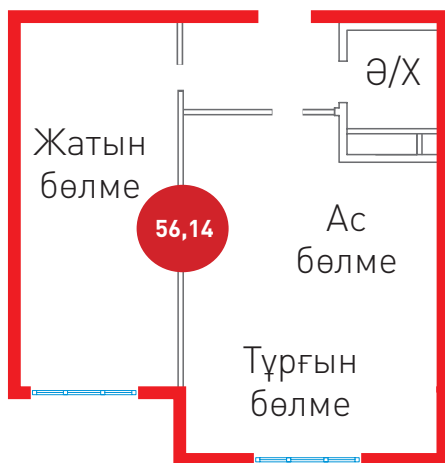

ПӘТЕР ЖОСПАРЛАРЫ

25, 26, 27, 31, 32, 33 блоктар
2-5 қабаттар

2 бөлмелі пәтер
Ауданы 56,14 кв.м

2 бөлмелі пәтер
Ауданы 78,08 кв.м

Ұсынылған фотосуреттер, жобаның сипаттамасы, пәтерлерді жоспарлау шешімдері және кешеннің абаттандырылуы жарнамалық сипатқа ие, тұрғын үй кеңістігін ұйымдастырудың үлгісі болып табылады және де жария ұсыныс болып табылмайды, құрылыс және пайдалану кезінде өзгертілуі мүмкін.

ПӘТЕР ЖОСПАРЛАРЫ

22, 30 блоктар
2-13 қабаттар

1 бөлмелі пәтер
Ауданы 43,15 кв.м

2 бөлмелі пәтер
Ауданы 62,91 кв.м

3 бөлмелі пәтер
Ауданы 96,51 кв.м

Ұсынылған фотосуреттер, жобаның сипаттамасы, пәтерлерді жоспарлау шешімдері және кешеннің абаттандырылуы жарнамалық сипатқа ие, тұрғын үй кеңістігін ұйымдастырудың үлгісі болып табылады және де жария ұсыныс болып табылмайды, құрылыс және пайдалану кезінде өзгертілуі мүмкін.