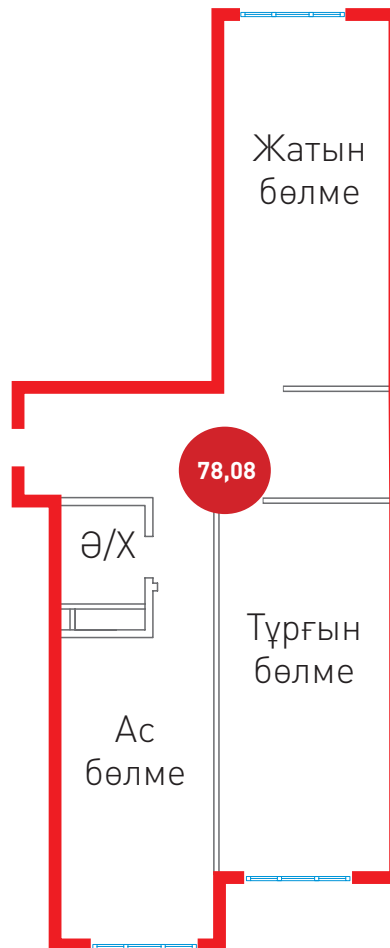

ПӘТЕР ЖОСПАРЛАРЫ

25, 26, 27, 31, 32, 33 блоктар
2-5 қабаттар

2 бөлмелі пәтер
Ауданы 56,14 кв.м

2 бөлмелі пәтер
Ауданы 78,08 кв.м

Ұсынылған фотосуреттер, жобаның сипаттамасы, пәтерлерді жоспарлау шешімдері және кешеннің абаттандырылуы жарнамалық сипатқа ие, тұрғын үй кеңістігін ұйымдастырудың үлгісі болып табылады және де жария ұсыныс болып табылмайды, құрылыс және пайдалану кезінде өзгертілуі мүмкін.

ПӘТЕР ЖОСПАРЛАРЫ

22, 30 блоктар
2-13 қабаттар

1 бөлмелі пәтер
Ауданы 43,15 кв.м

2 бөлмелі пәтер
Ауданы 62,91 кв.м

3 бөлмелі пәтер
Ауданы 96,51 кв.м

Ұсынылған фотосуреттер, жобаның сипаттамасы, пәтерлерді жоспарлау шешімдері және кешеннің абаттандырылуы жарнамалық сипатқа ие, тұрғын үй кеңістігін ұйымдастырудың үлгісі болып табылады және де жария ұсыныс болып табылмайды, құрылыс және пайдалану кезінде өзгертілуі мүмкін.