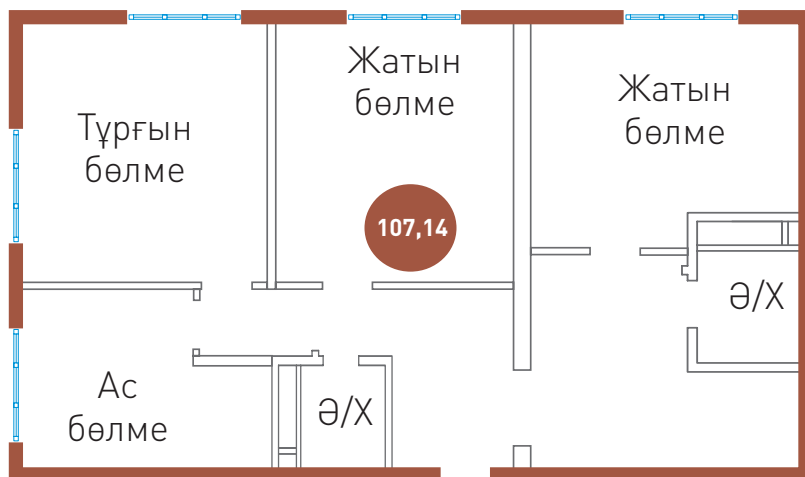

ПӘТЕР ЖОСПАРЛАРЫ

22, 30 блоктар
2-13 қабаттар

1 бөлмелі пәтер
Ауданы 43,15 кв.м

2 бөлмелі пәтер
Ауданы 62,91 кв.м

3 бөлмелі пәтер
Ауданы 96,51 кв.м

Ұсынылған фотосуреттер, жобаның сипаттамасы, пәтерлерді жоспарлау шешімдері және кешеннің абаттандырылуы жарнамалық сипатқа ие, тұрғын үй кеңістігін ұйымдастырудың үлгісі болып табылады және де жария ұсыныс болып табылмайды, құрылыс және пайдалану кезінде өзгертілуі мүмкін.

ПӘТЕР ЖОСПАРЛАРЫ

23, 29 блоктар
2-13 қабаттар

1 бөлмелі пәтер
Ауданы 48,61 кв.м

2 бөлмелі пәтер
Ауданы 65,80 кв.м

Ұсынылған фотосуреттер, жобаның сипаттамасы, пәтерлерді жоспарлау шешімдері және кешеннің абаттандырылуы жарнамалық сипатқа ие, тұрғын үй кеңістігін ұйымдастырудың үлгісі болып табылады және де жария ұсыныс болып табылмайды, құрылыс және пайдалану кезінде өзгертілуі мүмкін.

ПӘТЕР ЖОСПАРЛАРЫ

34 блок
1 қабат

2 бөлмелі пәтер
Ауданы 70,07 кв.м

3 бөлмелі пәтер
Ауданы 107,14 кв.м

Ұсынылған фотосуреттер, жобаның сипаттамасы, пәтерлерді жоспарлау шешімдері және кешеннің абаттандырылуы жарнамалық сипатқа ие, тұрғын үй кеңістігін ұйымдастырудың үлгісі болып табылады және де жария ұсыныс болып табылмайды, құрылыс және пайдалану кезінде өзгертілуі мүмкін.