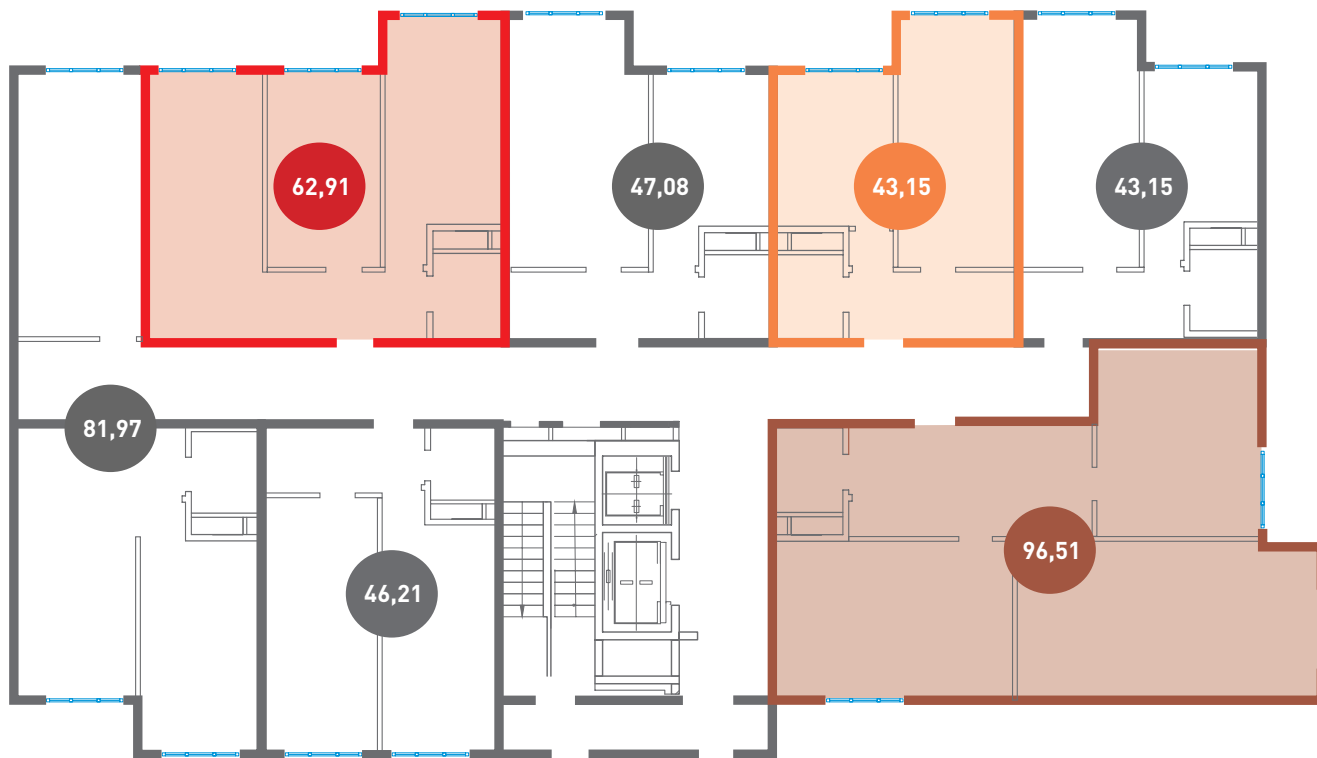

ПӘТЕР ЖОСПАРЛАРЫ

25, 26, 27, 31, 32, 33 блоктар
2-5 қабаттар

2 бөлмелі пәтер
Ауданы 56,14 кв.м

2 бөлмелі пәтер
Ауданы 78,08 кв.м

Ұсынылған фотосуреттер, жобаның сипаттамасы, пәтерлерді жоспарлау шешімдері және кешеннің абаттандырылуы жарнамалық сипатқа ие, тұрғын үй кеңістігін ұйымдастырудың үлгісі болып табылады және де жария ұсыныс болып табылмайды, құрылыс және пайдалану кезінде өзгертілуі мүмкін.

ПӘТЕР ЖОСПАРЛАРЫ

22, 30 блоктар
2-13 қабаттар

1 бөлмелі пәтер
Ауданы 43,15 кв.м

2 бөлмелі пәтер
Ауданы 62,91 кв.м

3 бөлмелі пәтер
Ауданы 96,51 кв.м

Ұсынылған фотосуреттер, жобаның сипаттамасы, пәтерлерді жоспарлау шешімдері және кешеннің абаттандырылуы жарнамалық сипатқа ие, тұрғын үй кеңістігін ұйымдастырудың үлгісі болып табылады және де жария ұсыныс болып табылмайды, құрылыс және пайдалану кезінде өзгертілуі мүмкін.

ПӘТЕР ЖОСПАРЛАРЫ

23, 29 блоктар
2-13 қабаттар

1 бөлмелі пәтер
Ауданы 48,61 кв.м

2 бөлмелі пәтер
Ауданы 65,80 кв.м

Ұсынылған фотосуреттер, жобаның сипаттамасы, пәтерлерді жоспарлау шешімдері және кешеннің абаттандырылуы жарнамалық сипатқа ие, тұрғын үй кеңістігін ұйымдастырудың үлгісі болып табылады және де жария ұсыныс болып табылмайды, құрылыс және пайдалану кезінде өзгертілуі мүмкін.