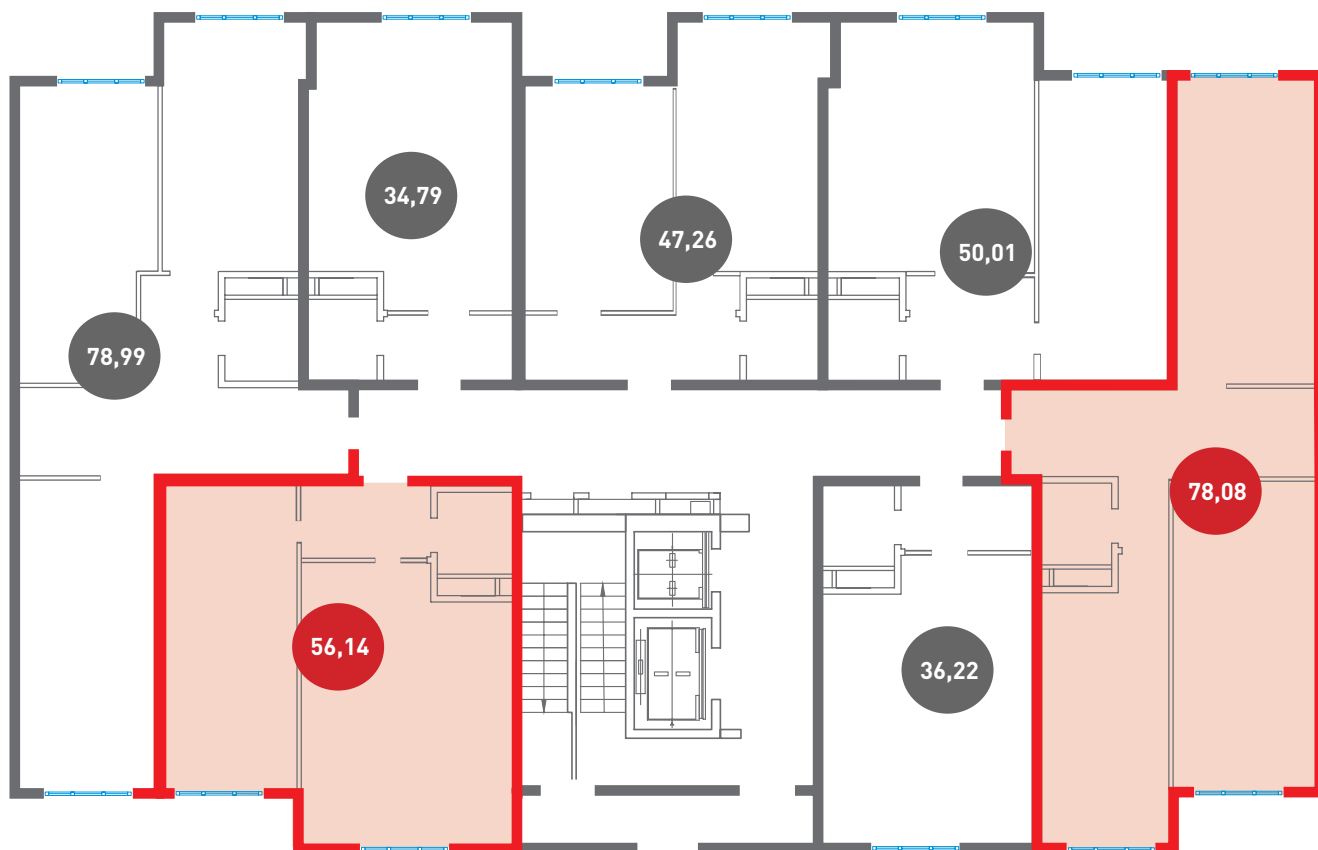

ПӘТЕР ЖОСПАРЛАРЫ

25, 26, 27, 31, 32, 33 блоктар
2-5 қабаттар

2 бөлмелі пәтер
Ауданы 56,14 кв.м

2 бөлмелі пәтер
Ауданы 78,08 кв.м

Ұсынылған фотосуреттер, жобаның сипаттамасы, пәтерлерді жоспарлау шешімдері және кешеннің абаттандырылуы жарнамалық сипатқа ие, тұрғын үй кеңістігін ұйымдастырудың үлгісі болып табылады және де жария ұсыныс болып табылмайды, құрылыс және пайдалану кезінде өзгертілуі мүмкін.