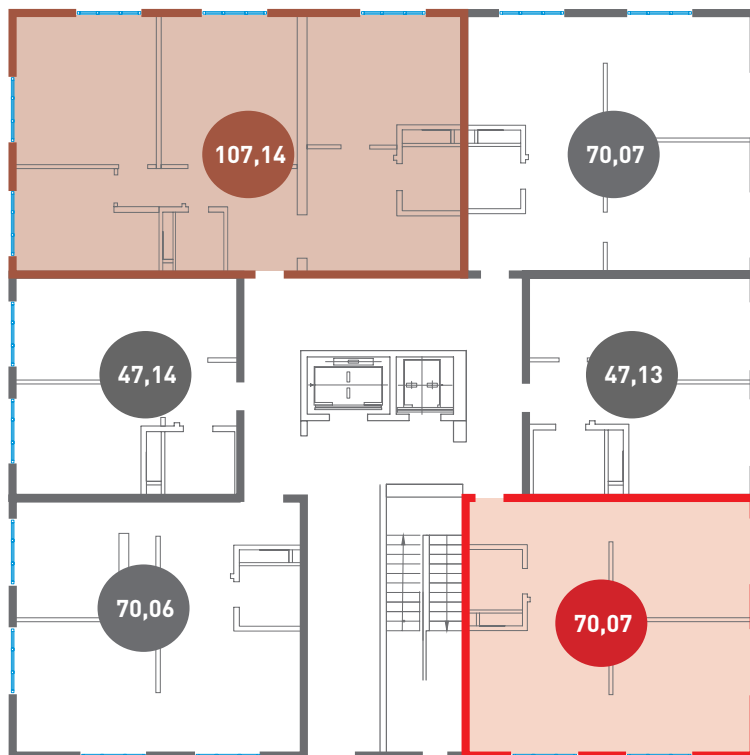

ПӘТЕР ЖОСПАРЛАРЫ

25, 26, 27, 31, 32, 33 блоктар
2-5 қабаттар

2 бөлмелі пәтер
Ауданы 56,14 кв.м

2 бөлмелі пәтер
Ауданы 78,08 кв.м

Ұсынылған фотосуреттер, жобаның сипаттамасы, пәтерлерді жоспарлау шешімдері және кешеннің абаттандырылуы жарнамалық сипатқа ие, тұрғын үй кеңістігін ұйымдастырудың үлгісі болып табылады және де жария ұсыныс болып табылмайды, құрылыс және пайдалану кезінде өзгертілуі мүмкін.

ПӘТЕР ЖОСПАРЛАРЫ

22, 30 блоктар
2-13 қабаттар

1 бөлмелі пәтер
Ауданы 43,15 кв.м

2 бөлмелі пәтер
Ауданы 62,91 кв.м

3 бөлмелі пәтер
Ауданы 96,51 кв.м

Ұсынылған фотосуреттер, жобаның сипаттамасы, пәтерлерді жоспарлау шешімдері және кешеннің абаттандырылуы жарнамалық сипатқа ие, тұрғын үй кеңістігін ұйымдастырудың үлгісі болып табылады және де жария ұсыныс болып табылмайды, құрылыс және пайдалану кезінде өзгертілуі мүмкін.

ПӘТЕР ЖОСПАРЛАРЫ

23, 29 блоктар
2-13 қабаттар

1 бөлмелі пәтер
Ауданы 48,61 кв.м

2 бөлмелі пәтер
Ауданы 65,80 кв.м

Ұсынылған фотосуреттер, жобаның сипаттамасы, пәтерлерді жоспарлау шешімдері және кешеннің абаттандырылуы жарнамалық сипатқа ие, тұрғын үй кеңістігін ұйымдастырудың үлгісі болып табылады және де жария ұсыныс болып табылмайды, құрылыс және пайдалану кезінде өзгертілуі мүмкін.

ПӘТЕР ЖОСПАРЛАРЫ

34 блок
1 қабат

2 бөлмелі пәтер
Ауданы 70,07 кв.м

3 бөлмелі пәтер
Ауданы 107,14 кв.м

Ұсынылған фотосуреттер, жобаның сипаттамасы, пәтерлерді жоспарлау шешімдері және кешеннің абаттандырылуы жарнамалық сипатқа ие, тұрғын үй кеңістігін ұйымдастырудың үлгісі болып табылады және де жария ұсыныс болып табылмайды, құрылыс және пайдалану кезінде өзгертілуі мүмкін.